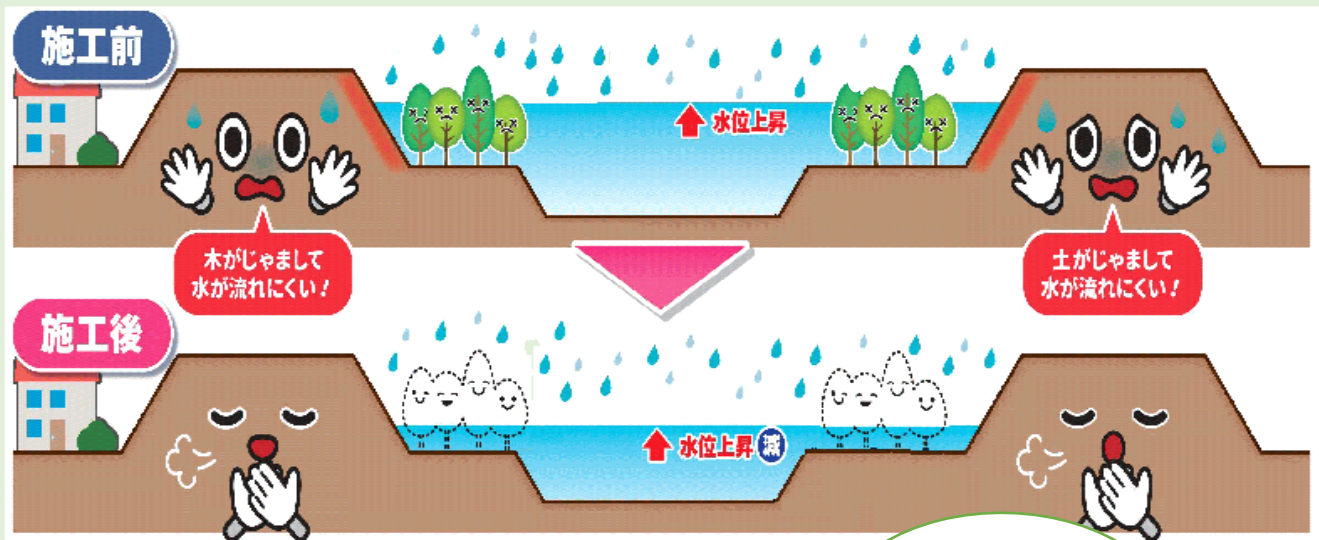

阿武隈川の恵みをつプレゼント♪ ～伐採木の無償提供～

河川敷に繁茂している雑木は、洪水時に水の流れを障害したり、河川巡視の死角となり不法投棄の一因にもなることから計画的に伐採を行っています。工事において発生した伐採木をご希望の方に無償提供いたします。

【日 時】 ※9:00～16:00 (土・日は除く)

令和6年 5月14日(火) ～ 5月24日(金)

場 所：①岩沼市押分御伊勢南原地内 (押分排水機場 学水館跡地)

※当日、仙台南部流域治水出張所にて受付

②亘理町逢隈田沢上川前

(おおくま花畑の西側)

※当日、阿武隈大堰管理分室にて受付

対 象：薪などで自家消費される方で、現地で引き渡し可能な方

注意事項：先着順での提供になります。引き取った伐採木の不法投棄や転売等営利目的の利用は禁止です。

当日申し込みが必要です。詳細については下記にお問い合わせ下さい。

問い合わせ先 仙台河川国道事務所 仙台南部流域治水出張所

住所：岩沼市館下1丁目2-9 電話：0223-22-2801

申込書・注意事項

地図

ガーデニングにDIY
キャンプなんかにも
使い方はいろいろ♥
あるっちゃ♪